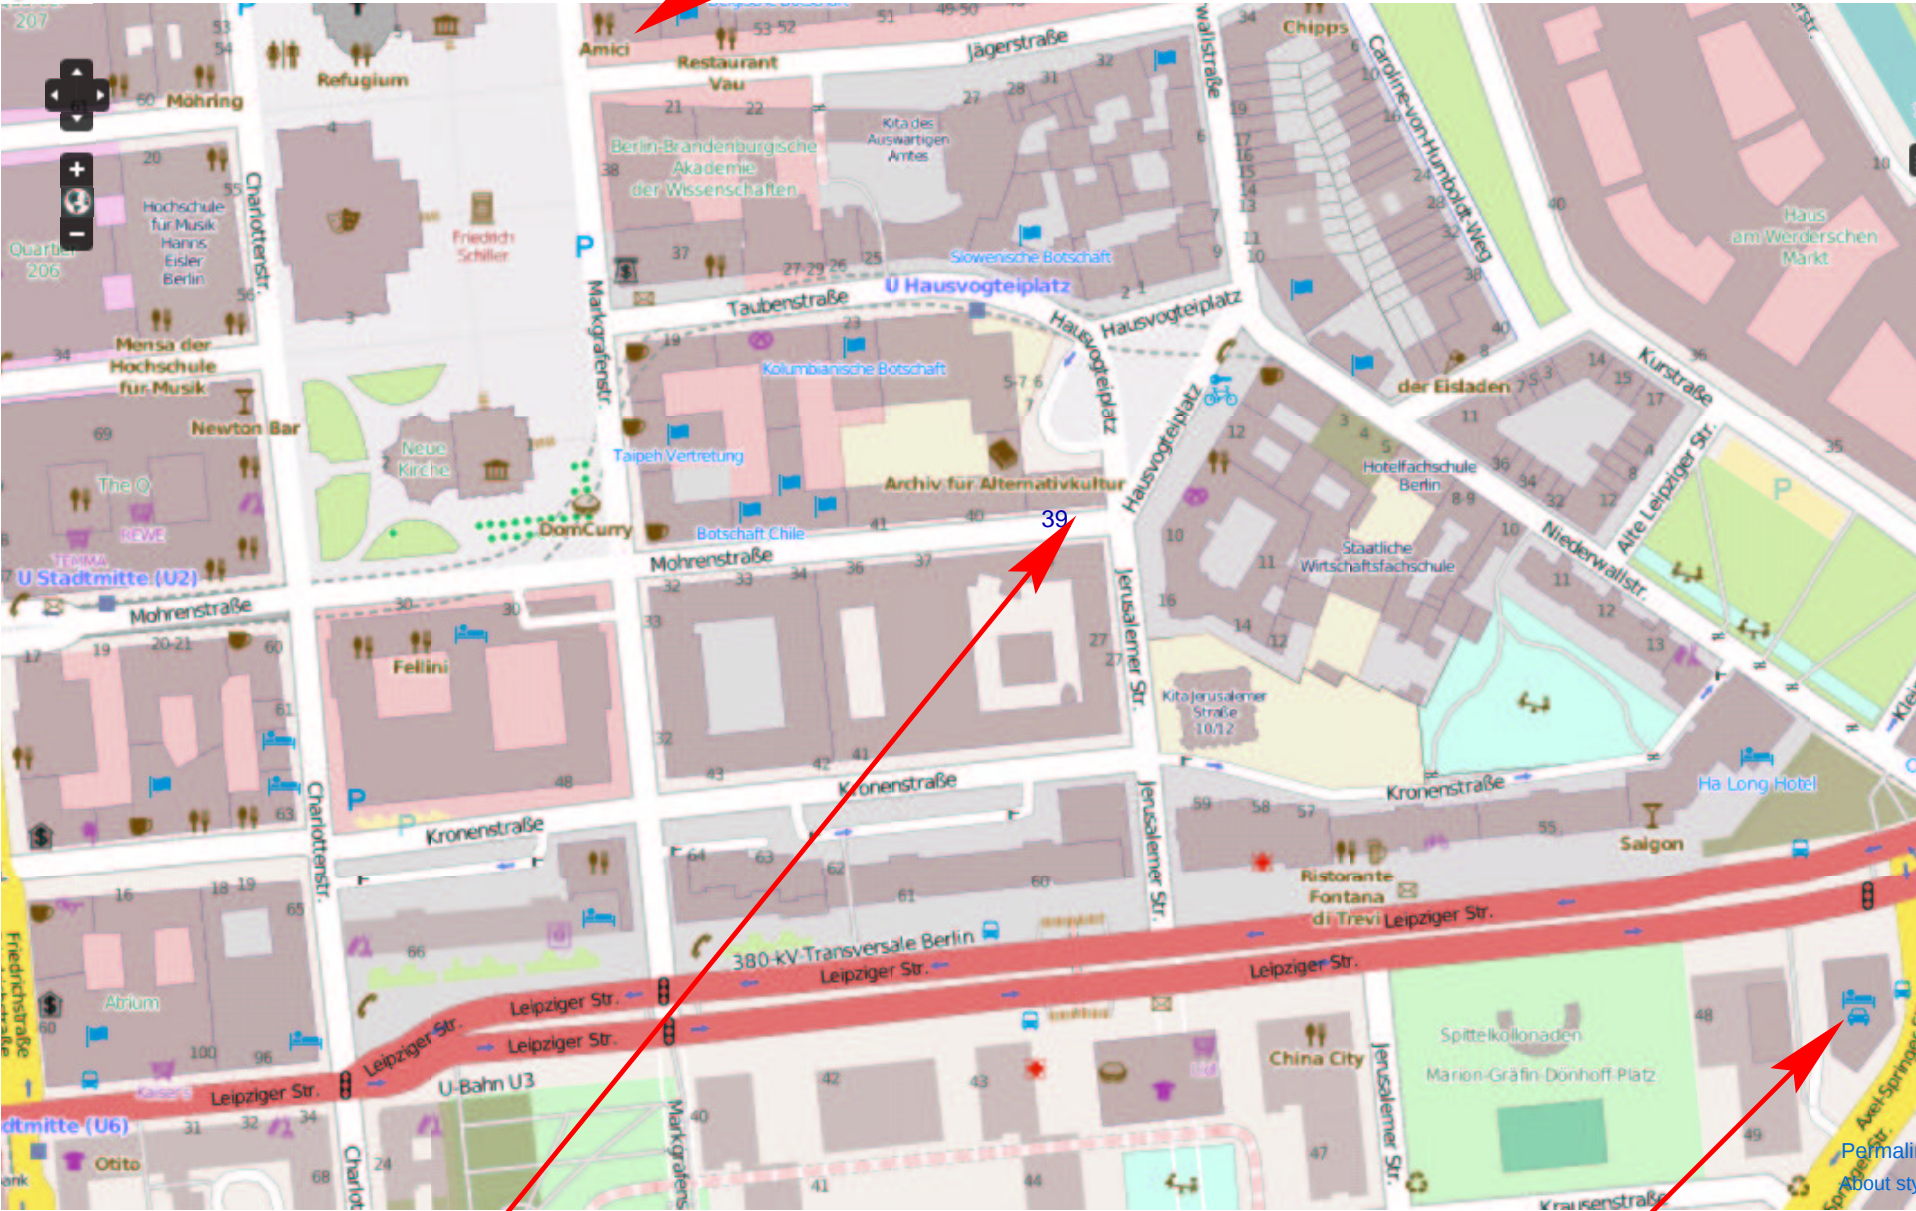

Restaurant Amici

WIAS

MOTEL ONE

Karte hergestellt aus OpenStreetMap-Daten | Lizenz: Open Database License (OD)